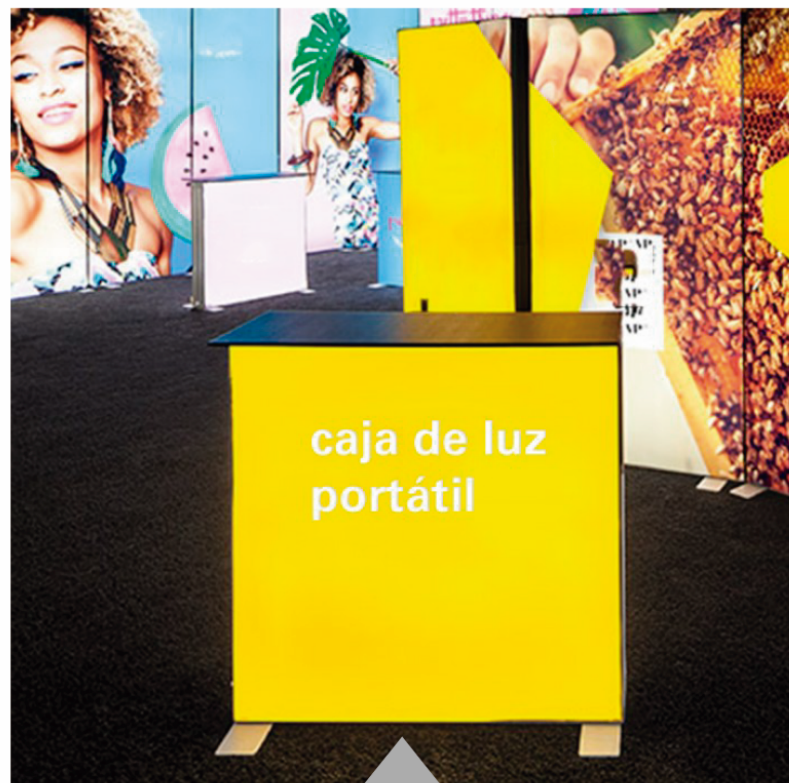

**OTRO PRODUCTOS**

Pop-Up Textiles

Mostradores

Exterior.

Varios

Caja de Luz portátil doble cara de

Enrollable Eco 85x200cm. en TELA

X-Baner 80x180cm. Impresión Lona

Pop Up 3X4 CURVO Textil Velcro +  
 Bolsa de Transporte + IMP. LATEX

Enrollable Eco 85x200cm.

Expositor Extensible Negro 2.2 +  
 impresión lona 500 grs. 1 cara  
 2.2x2.2 m

Muestra Caja de luz con perfil 100 mm.